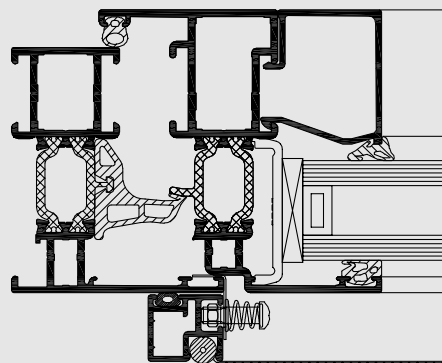

MOSQUITO

Randsystemen

R
REYNAERS
aluminium

Whow!

Mosquito is een systeem, bestaande uit een gaas, dat geïmplementeerd kan worden in een raam, deur of schuifdeur om insecten buiten te houden. Het systeem is compatibel met alle Reynaers raam- en deursystemen alsook met ramen en deuren van andere fabrikanten.

Mosquito wordt bijna onzichtbaar geïntegreerd in uw bestaand systeem. Het horrenstelsel wordt aan de bovenzijde van de geleidingsrail opgehangen die op het kader van de schuifdeur bevestigd is. De ramen, deuren of schuifdeuren kunnen geopend of gesloten worden zonder het horrenstelsel eruit te halen.

TECHNISCHE EIGENSCHAPPEN

| |  |  |  |
|---------------|---|--|---|
| | INSECTWERENDE RAMEN | INSECTWERENDE DEUREN | INSECTWERENDE SCHUIFDEUREN |
| Systeemdiepte | 15 mm / 22 mm | 28 mm | 28 mm |
| Hoeken | synthetisch gevormd of aluminium hoek | aluminium hoek | aluminium hoek |