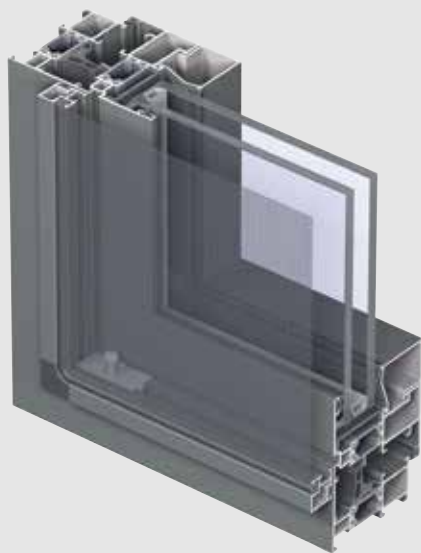

MOSQUITO

Randsystemen

R
REYNAERS
aluminium

Whow!

Mosquito is een systeem, bestaande uit een gaas, dat geïmplementeerd kan worden in een raam, deur of schuifdeur om insecten buiten te houden. Het systeem is compatibel met alle Reynaers raam- en deursystemen alsook met ramen en deuren van andere fabrikanten.

Mosquito wordt bijna onzichtbaar geïntegreerd in uw bestaand systeem. Het horrenstelsel wordt aan de bovenzijde van de geleidingsrail opgehangen die op het kader van de schuifdeur bevestigd is. De ramen, deuren of schuifdeuren kunnen geopend of gesloten worden zonder het horrenstelsel eruit te halen.

TECHNISCHE EIGENSCHAPPEN

| |  |  |  |
|---------------|---|--|---|
| | INSECTWERENDE RAMEN | INSECTWERENDE DEUREN | INSECTWERENDE SCHUIFDEUREN |
| Systeemdiepte | 15 mm / 22 mm | 28 mm | 28 mm |
| Hoeken | synthetisch gevormd of aluminium hoek | aluminium hoek | aluminium hoek |