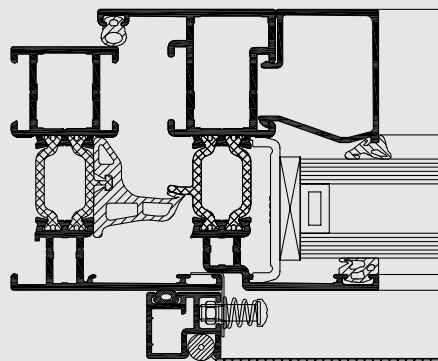

MOSQUITO

Systèmes périphériques

R
REYNAERS
aluminium

Whow!

Mosquito est un système composé d'une toile pouvant être implémentée dans une fenêtre, une porte ou une porte coulissante pour tenir les insectes à l'extérieur. Ce système est compatible avec tous les systèmes de portes et de fenêtres Reynaers, ainsi qu'avec les portes et les fenêtres des autres fabricants.

Mosquito s'intègre de façon invisible dans votre système existant. Le système de moustiquaire est suspendu à la partie supérieure du rail fixé sur la cadre de la porte coulissante. Les fenêtres, les portes ou les portes coulissantes peuvent être ouvertes et fermées sans devoir enlever le système de moustiquaire.

CARACTERISTIQUES TECHNIQUES

			
Stijlen	FENÊTRES ANTI-INSECTES	PORTES ANTI-INSECTES	PORTES COULISSANTES ANTI-INSECTES
Profondeur du système	15 mm / 22 mm	28 mm	28 mm
Coins	Préformage synthétique où Coin en aluminium	Coin en aluminium	Coin en aluminium