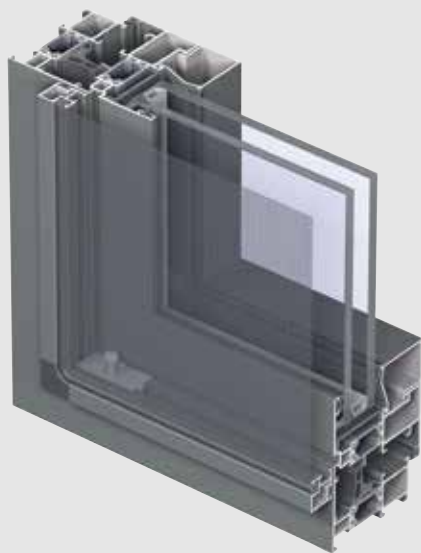

MOSQUITO

Systèmes périphériques

R
REYNAERS
aluminium

Whow!

Mosquito est un système composé d'une toile pouvant être implémentée dans une fenêtre, une porte ou une porte coulissante pour tenir les insectes à l'extérieur. Ce système est compatible avec tous les systèmes de portes et de fenêtres Reynaers, ainsi qu'avec les portes et les fenêtres des autres fabricants.

Mosquito s'intègre de façon invisible dans votre système existant. Le système de moustiquaire est suspendu à la partie supérieure du rail fixé sur la cadre de la porte coulissante. Les fenêtres, les portes ou les portes coulissantes peuvent être ouvertes et fermées sans devoir enlever le système de moustiquaire.

CARACTERISTIQUES TECHNIQUES

			
Stijlen	FENÊTRES ANTI-INSECTES	PORTES ANTI-INSECTES	PORTES COULISSANTES ANTI-INSECTES
Profondeur du système	15 mm / 22 mm	28 mm	28 mm
Coins	Préformage synthétique où Coin en aluminium	Coin en aluminium	Coin en aluminium